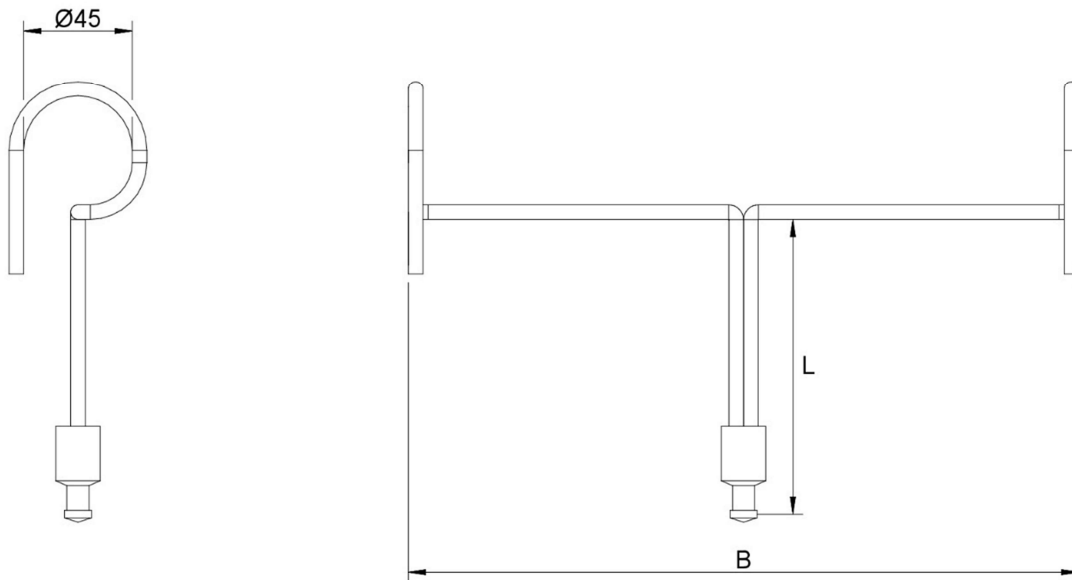

## Elektro Drahtsteg Typ HDO für Aluminium

Bezeichnung	Artikel-Nr.	L	VPE	Material
HDO 80 alu	H14117	80	150	AlMg/4.8 C2E
HDO 120 alu	H13921	120	100	
HDO 170 alu	H25114	170	100	
HDO 270 alu	H25148	270	75	