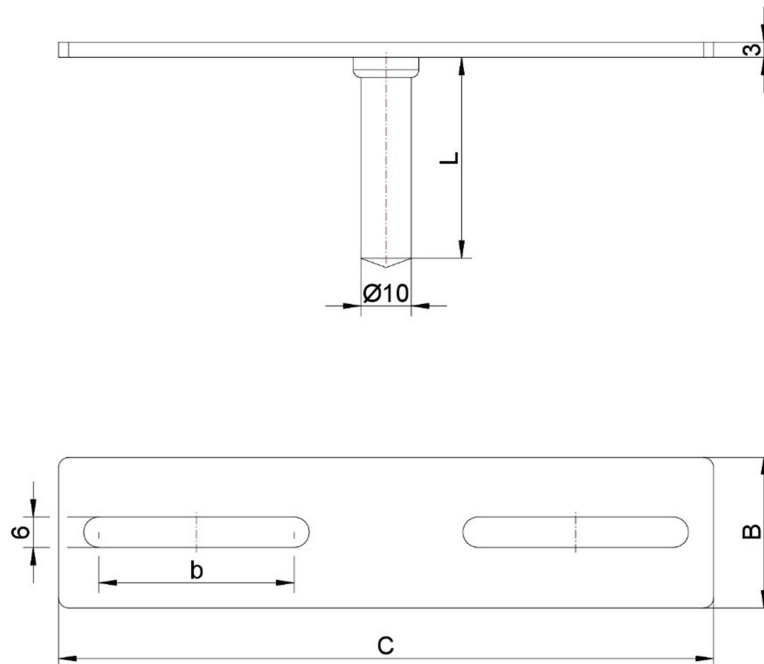

Elektroflachsteg Typ HFSg geschlossen

Bezeichnung	Artikel-Nr.	Abmessungen					VPE	Material
		b	D	L	C	B		
HFSg 30/130/40	H25226	50,75	10	40	130	30	100	S235JR+A2K
HFSg 30/220/40	H25557	90	10	40	220			

Weitere Materialien und Abmessungen auf Anfrage