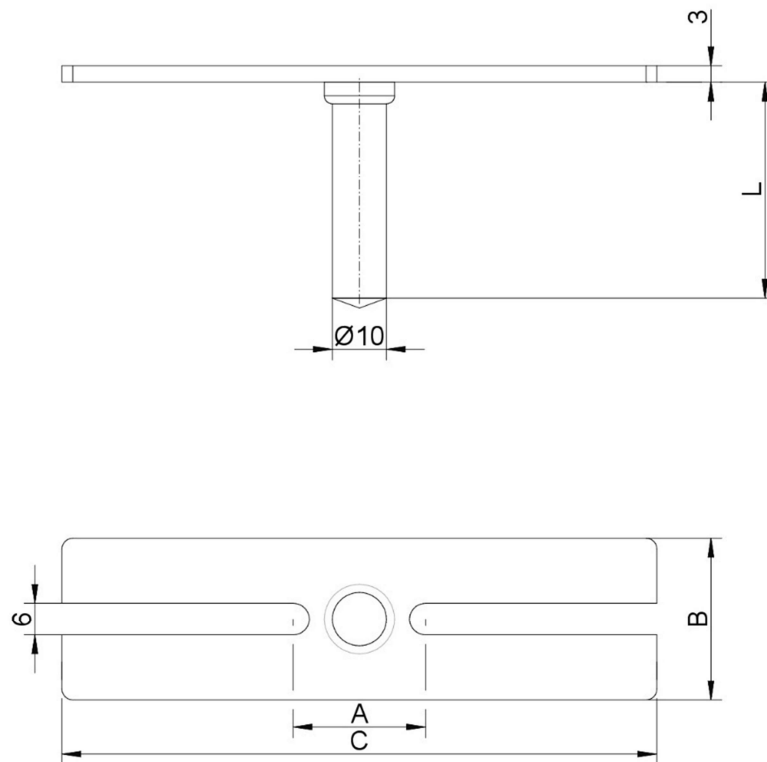

Elektroflachsteg Typ HFSg offen

Bezeichnung	Artikel-Nr.	Abmessungen					VPE	Material
		A	D	L	C	B		
HFSg 30/90/40	H13484	24,5	10	40	90	30	100	S235JR+A2K
HFSg30/110/40	H13485	24,5			110			
HFSg30/130/40	H25263	28			130			

Weitere Materialien und Abmessungen auf Anfrage