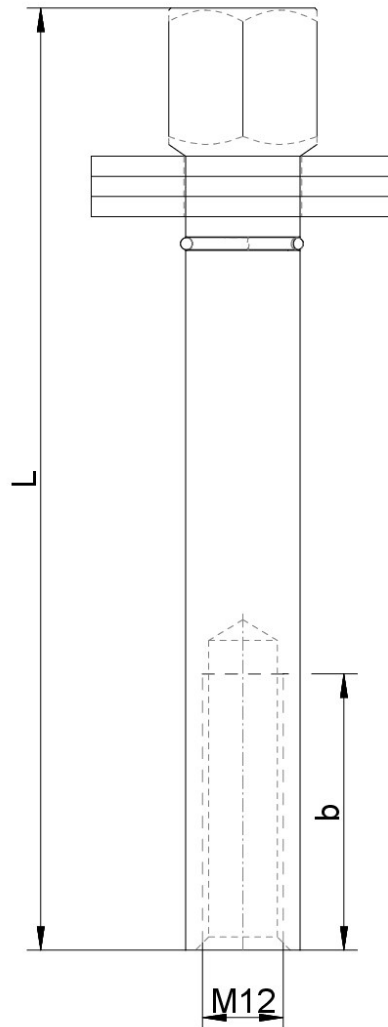

Zugbolzen Typ ZB und Gewindebolzen

Bezeichnung	Artikel Nr.	Länge		
		L	G	b
ZB M12/120	H11144	140	M12	40
ZB M16/120	H14245	130	M16	50

Bemerkung:

- Bolzen MD M12x40-4.8
- Bolzen DD M16x40-4.8
- Bolzen DD12x45-A5-50

Material

Stahl
Stahl
1.4571

K2021-55